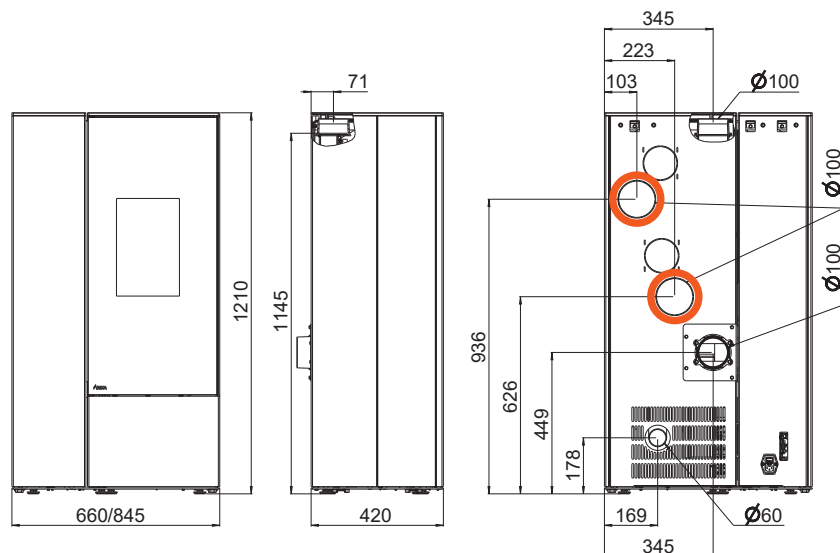

### Dimensiones

Alto	[mm]	1210
Ancho F22/F38	[mm]	660/845
Profundidad	[mm]	420

### Conexión aire de combustión

Diámetro	[mm]	60
Alto	[mm]	178
Distancia lateral	[mm]	169