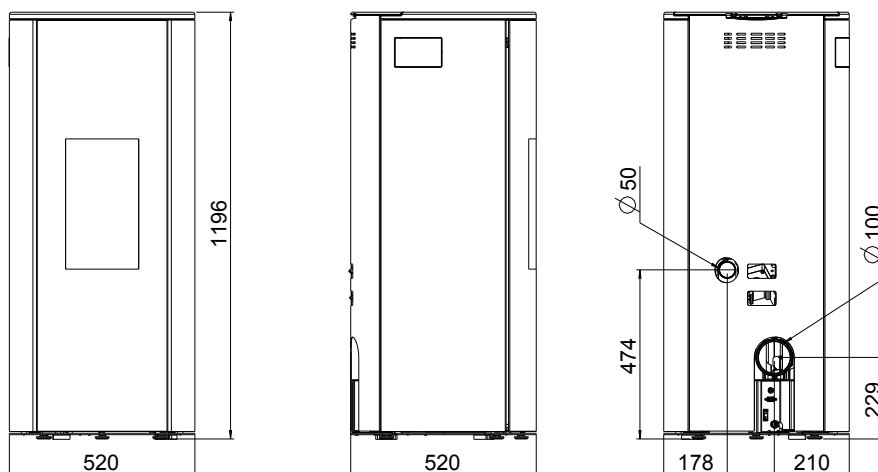

RIKA firenet

RIKA Voice

Ruimtesensor

Afmeting

Hoogte	[mm]	1194
Breedte	[mm]	520
Diepte	[mm]	520

Gewicht

Gewicht zonder mantel	[kg]	~130
Gewicht met stalen bekleding	[kg]	~145

Rookgasaansluiting

Diameter	[mm]	100
Aansluithoogte met originele bocht	[mm]	-
Totale diepte met originele bocht	[mm]	-
Afstand originele bocht vanaf zijkant	[mm]	-
Diepte achterkant kachel tot midden rookgaskanaal	[mm]	-
Afstand vanaf zijkant bovenaansluiting	[mm]	-
Aansluithoogte aansluiting achterkant	[mm]	229
Afstand vanaf zijkant aansluiting achterkant	[mm]	210

Verse luchtaansluiting

Diameter	[mm]	50
Aansluithoogte	[mm]	474
Afstand vanaf zijkant	[mm]	178

Veiligheidsafstanden (minimum afstand)

Aanwijzing

1. tot niet-ontvlambare voorwerpen
a > 40cm b > 10cm
2. tot ontvlambare voorwerpen en tot dragende muren van gewapend beton
a > 80cm b > 10cm