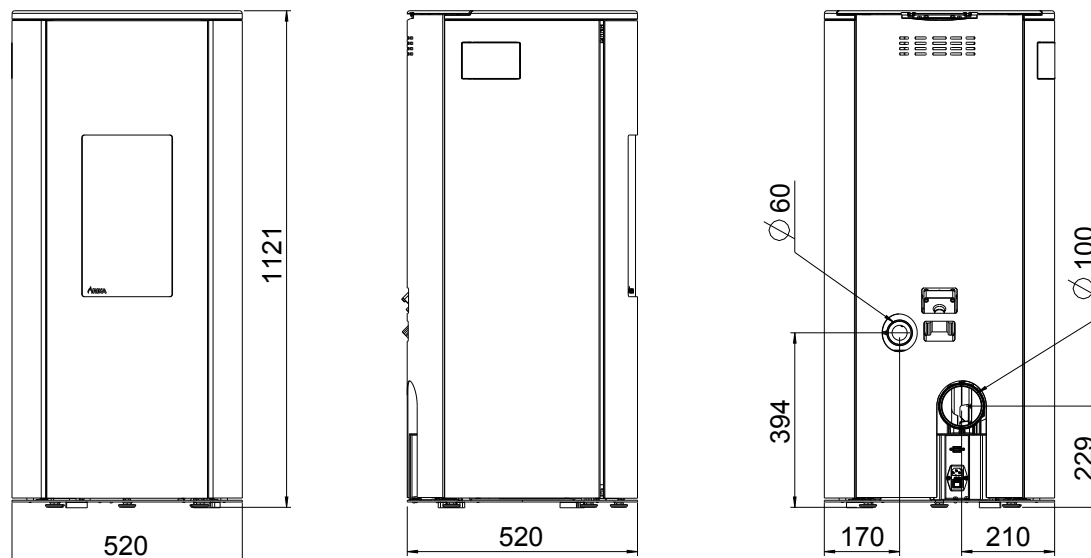

## Haarden aanschluss

### Afmeting

Hoogte	[mm]	1121
Breedte	[mm]	520
Diepte	[mm]	520

### Verse luchtaansluiting

Diameter	[mm]	60
Aansluithoogte	[mm]	394
Afstand vanaf zijkant	[mm]	170