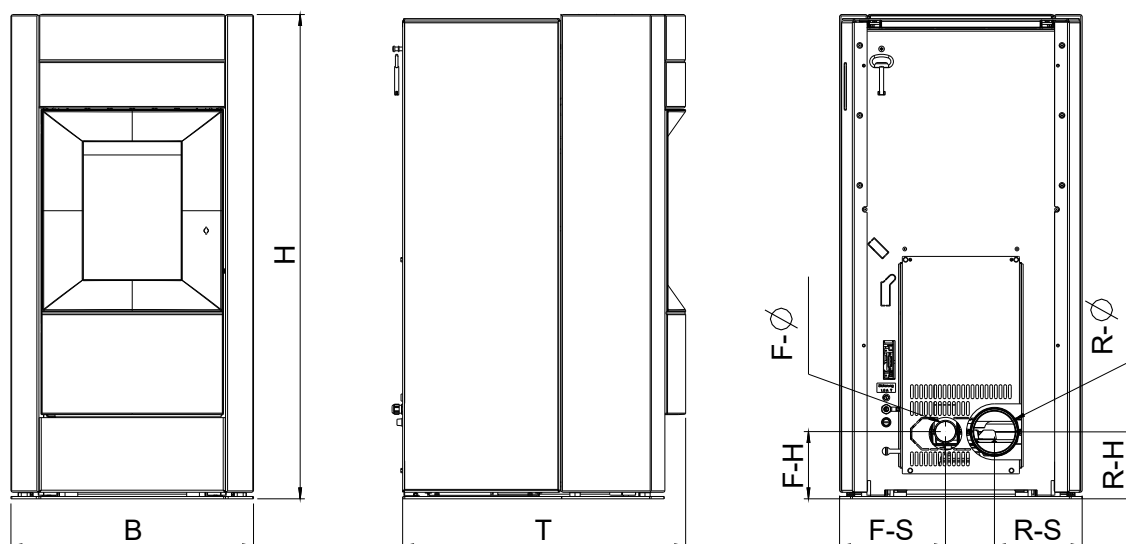

RIKA firenet

RIKA Voice

Ruimtesensor

GSM Control

Ruimtelucht-ventilator

Afmeting

H - Hoogte	[mm]	1038
B - Breedte	[mm]	520
T - Diepte	[mm]	606

Gewicht

Gewicht zonder mantel	[kg]	~150
Gewicht met bekleding steen	[kg]	~240

Rookgasaansluiting

R - Ø Diameter	[mm]	100
RO - H Aansluithoogte met originele bocht	[cm]	-
RO - T1 Totale diepte met originele bocht	[cm]	-
RO - T2 Afstand originele bocht vanaf zijkant	[cm]	-
RO - T3 Diepte achterkant kachel tot midden rookgaskanaal	[cm]	-
RO - S Afstand vanaf zijkant bovenaansluiting	[cm]	-
R - H Aansluithoogte aansluiting achterkant	[cm]	15
R - S Afstand vanaf zijkant aansluiting achterkant	[cm]	19

Verse luchtaansluiting

F - Ø Diameter	[mm]	50
F - H Aansluithoogte	[cm]	14
F - S Afstand vanaf zijkant	[cm]	23

Veiligheidsafstanden (minimum afstand)

Aanwijzing

1. tot niet-ontvlambare voorwerpen
a > 40cm b > 10cm
2. tot ontvlambare voorwerpen en tot dragende muren van gewapend beton
a > 80cm b > 20cm